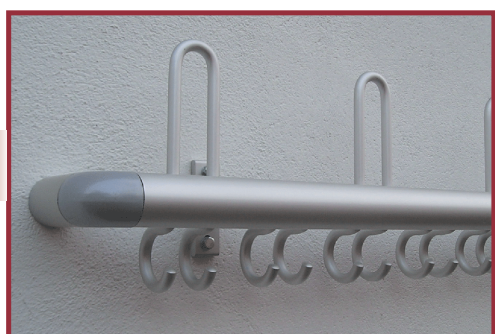

Wandgarderoben

- Träger aus ALU-Profil 55 mm
 - Hut-/Mantelhaken Abstand 150 mm
 - kpl. ALU natur eloxiert
- | Länge | Haken | Bestell-Nr. |
|---------|-------|----------------|
| 700 mm | 5 | 02 8 460 11 05 |
| 1000 mm | 7 | 02 8 460 11 07 |
| 1300 mm | 9 | 02 8 460 11 09 |

- Träger und Haken Edelstahl feinmatt
- | Länge | Haken | | Bestell-Nr. |
|---------|--------|-----|-------------|
| | Mantel | Hut | |
| 1400 mm | 13 | 7 | 02 6 400 13 |
| 2000 mm | 19 | 10 | 02 6 420 19 |

- Träger ALU-Profil Ø 40 mm
 - Drei- u. Zweifach Haken im Wechsel montiert
 - kpl. ALU natur eloxiert
- | Länge | Haken | | Bestell-Nr. |
|---------|--------|-----|----------------|
| | Mantel | Hut | |
| 700 mm | 14 | 4 | 02 8 451 11 07 |
| 1000 mm | 18 | 5 | 02 8 451 11 09 |
| 1300 mm | 26 | 7 | 02 8 451 11 13 |