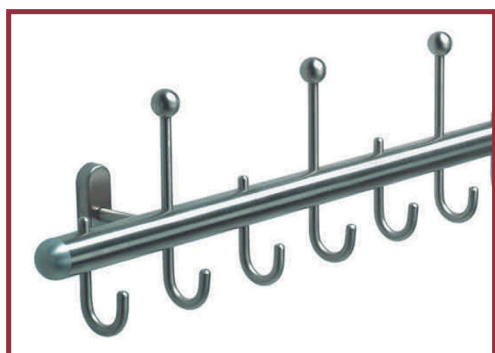

Wandgarderoben

- Träger aus ALU-Profil 55 mm
 - Hut-/Mantelhaken Abstand 150 mm
 - kpl. ALU natur eloxiert
- | Länge | Haken | Bestell-Nr. |
|---------|-------|----------------|
| 700 mm | 5 | 02 8 460 11 05 |
| 1000 mm | 7 | 02 8 460 11 07 |
| 1300 mm | 9 | 02 8 460 11 09 |

- Träger und Haken Edelstahl feinmatt
- | Länge | Haken | | Bestell-Nr. |
|---------|--------|-----|-------------|
| | Mantel | Hut | |
| 1400 mm | 13 | 7 | 02 6 400 13 |
| 2000 mm | 19 | 10 | 02 6 420 19 |

- Träger ALU-Profil Ø 40 mm
 - Drei- u. Zweifach Haken im Wechsel montiert
 - kpl. ALU natur eloxiert
- | Länge | Haken | | Bestell-Nr. |
|---------|--------|-----|----------------|
| | Mantel | Hut | |
| 700 mm | 14 | 4 | 02 8 451 11 07 |
| 1000 mm | 18 | 5 | 02 8 451 11 09 |
| 1300 mm | 26 | 7 | 02 8 451 11 13 |

- Träger und Haken Edelstahl gebürstet
 - Huthaken mit Kugelabschluss und Mantelhaken im Wechsel
 - Hakenabstand 100 mm
- | Länge | Haken | | Bestell-Nr. |
|---------|--------|-----|----------------|
| | Mantel | Hut | |
| 700 mm | 7 | 4 | 02 0 237 33 07 |
| 1000 mm | 10 | 5 | 02 0 237 33 10 |
| 1300 mm | 13 | 7 | 02 0 237 33 13 |