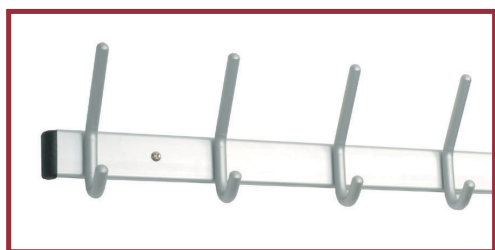

Wandgarderoben

- Träger aus ALU-Profil 55 mm
 - Hut-/Mantelhaken Abstand 150 mm
 - kpl. ALU natur eloxiert
- | Länge | Haken | Bestell-Nr. |
|---------|-------|----------------|
| 700 mm | 5 | 02 8 460 11 05 |
| 1000 mm | 7 | 02 8 460 11 07 |
| 1300 mm | 9 | 02 8 460 11 09 |

- Träger und Haken Edelstahl feinmatt
- | Länge | Haken | | Bestell-Nr. |
|---------|--------|-----|-------------|
| | Mantel | Hut | |
| 1400 mm | 13 | 7 | 02 6 400 13 |
| 2000 mm | 19 | 10 | 02 6 420 19 |

- Träger ALU-Profil Ø 40 mm
 - Drei- u. Zweifach Haken im Wechsel montiert
 - kpl. ALU natur eloxiert
- | Länge | Haken | | Bestell-Nr. |
|---------|--------|-----|----------------|
| | Mantel | Hut | |
| 700 mm | 14 | 4 | 02 8 451 11 07 |
| 1000 mm | 18 | 5 | 02 8 451 11 09 |
| 1300 mm | 26 | 7 | 02 8 451 11 13 |

- Träger ALU-Profil 55 mm
 - Drei- u. Zweifach Haken im Wechsel montiert
 - kpl. ALU natur eloxiert
- | Länge | Haken | | Bestell-Nr. |
|---------|--------|-----|----------------|
| | Mantel | Hut | |
| 700 mm | 14 | 4 | 02 8 440 11 07 |
| 1000 mm | 18 | 5 | 02 8 440 11 09 |
| 1300 mm | 26 | 7 | 02 8 440 11 13 |