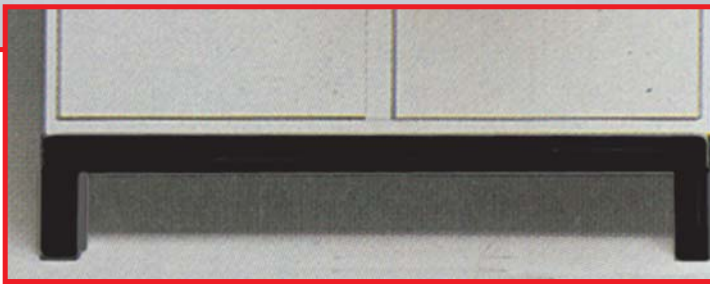

Stahl-Auszugskästen

DIN A5 quer

Sockel für 2-zügige Kästen

Mit 1 oder 2 Auszüge mit durchgehender Griffleiste und serienmäßigem Schloss incl. 2 Schlüssel
Auszüge auf Rollen laufend; in Endstellung arretiert
je Auszug 1 Stützplatte und selbstkl. Beschriftungsschild

Die Kästen sind stapelbar und hinten durch Schrauben und Stahl-Laschen fest miteinander verbindbar

Farben: RAL 7035 lichtgrau
RAL 9010 reinweiss
Stützplatten schwarz

mit 1 Auszug	Bestell-Nr.
271 mm B x 206 mm H x 403 mm T	
RAL 7035 lichtgrau	25 1 105 03
RAL 9010 reinweiss	25 1 105 05
zusätzl. Stützplatten	25 0 005 00

mit 2 Auszügen	Bestell-Nr.
542 mm B x 206 mm H x 403 mm T	
RAL 7035 lichtgrau	25 2 105 03
RAL 9010 reinweiss	25 2 105 05
zusätzl. Stützplatten	25 0 005 00
Sockel schwarz, 100 mm hoch	39 0 205 42