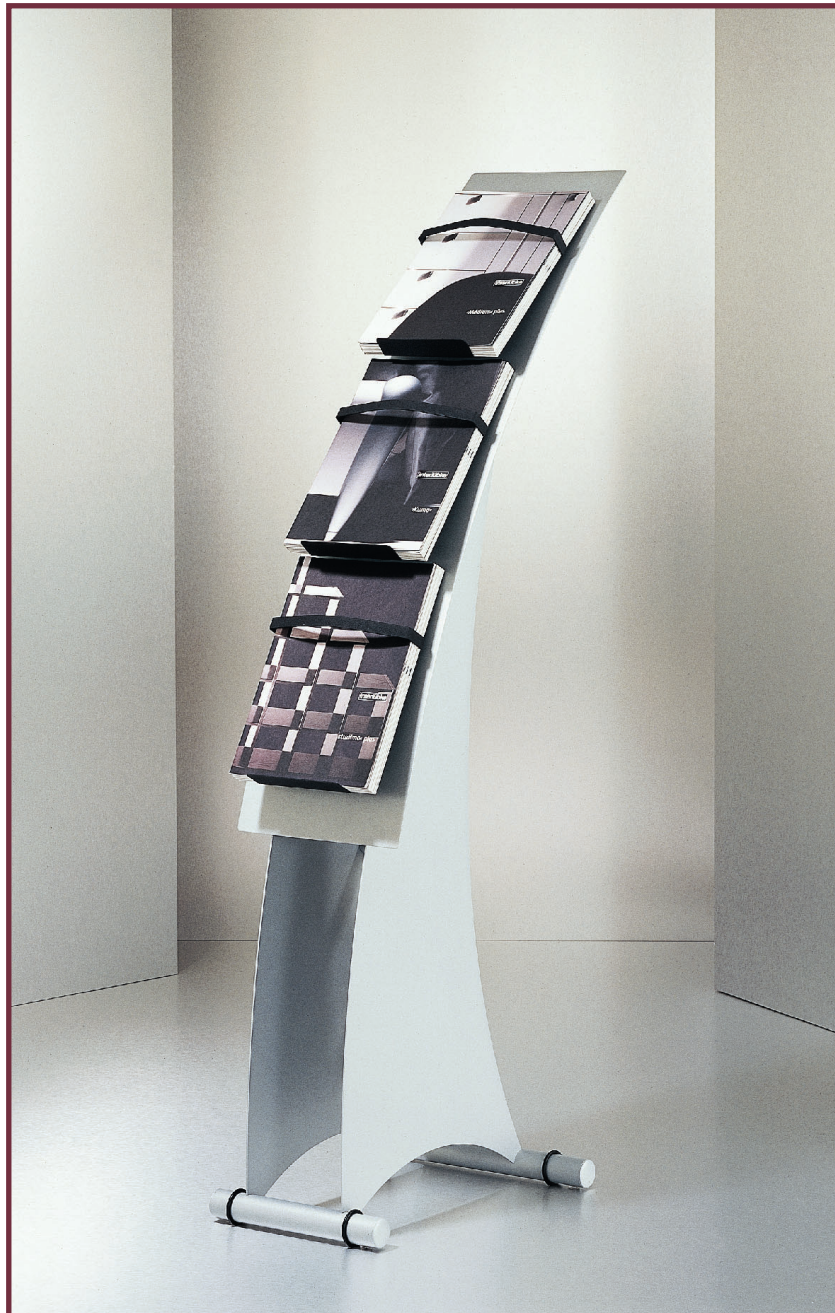

# Prospektständer

## Prospektständer „Design“

- Formschöne Stahlausführung auf Rundrohrfüßen mit Seitenwangen
- Drei Prospektetagen DIN A 4 hoch
- Fülltiefe: 30 mm
- Farbe: silber/schwarz
- 350 mm B x 1310 mm H x 410 mm T
  
- Bestell-Nr. 01 0 115 10