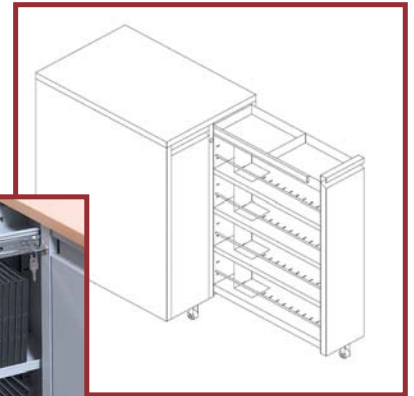

- stabiler Stahlkorpus verschweißt
- beschichtete Abdeckplatte 25 mm stark
- Zentralverschluss mittig
- 2 Auszüge
 - laufend auf doppelte Teleskopführungen
 - mit Boden-Stützrolle
- Auszüge
 - oben Material-Fach
 - wahlweise 3 Reihen für CD's
 - oder 2 Reihen DVD's
 - Nutztiefen 500 mm bzw. 690 mm
- Pulverbeschichtung
 - Korpus RAL 7035 lichtgrau
 - oder RAL 9005 schwarz
 - andere Farben auf Anfrage
- Abdeckplatten
 - lichtgrau, Ahorn-Dekor, Buche-Dekor

Abmessungen in mm

Breite Höhe Tiefe

400	750	600
400	750	600
400	750	600
400	750	600
400	750	600

Farbkombination

Korpus Platte

lichtgrau	lichtgrau
lichtgrau	Ahorn-Dekor
lichtgrau	Buche-Dekor
schwarz	Ahorn-Dekor
schwarz	Buche-Dekor